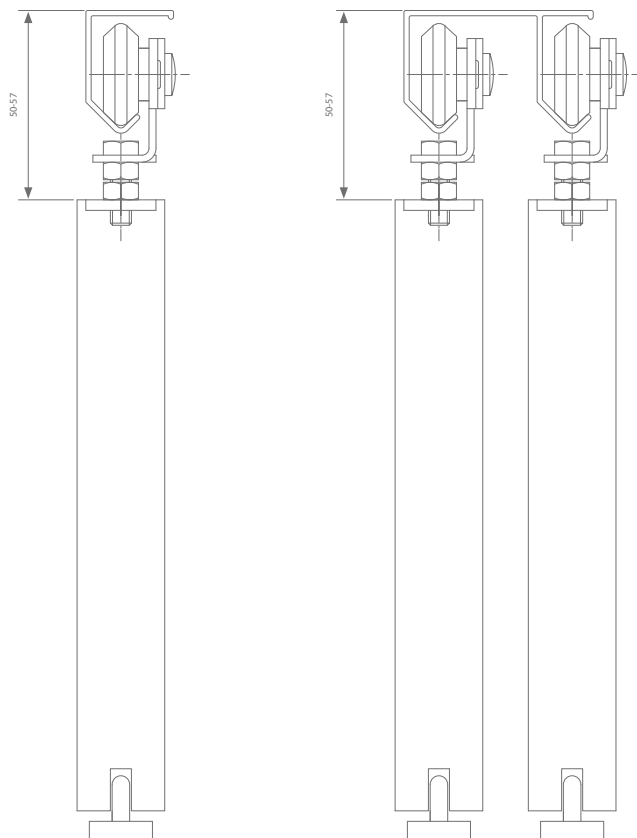

Technische tekeningen